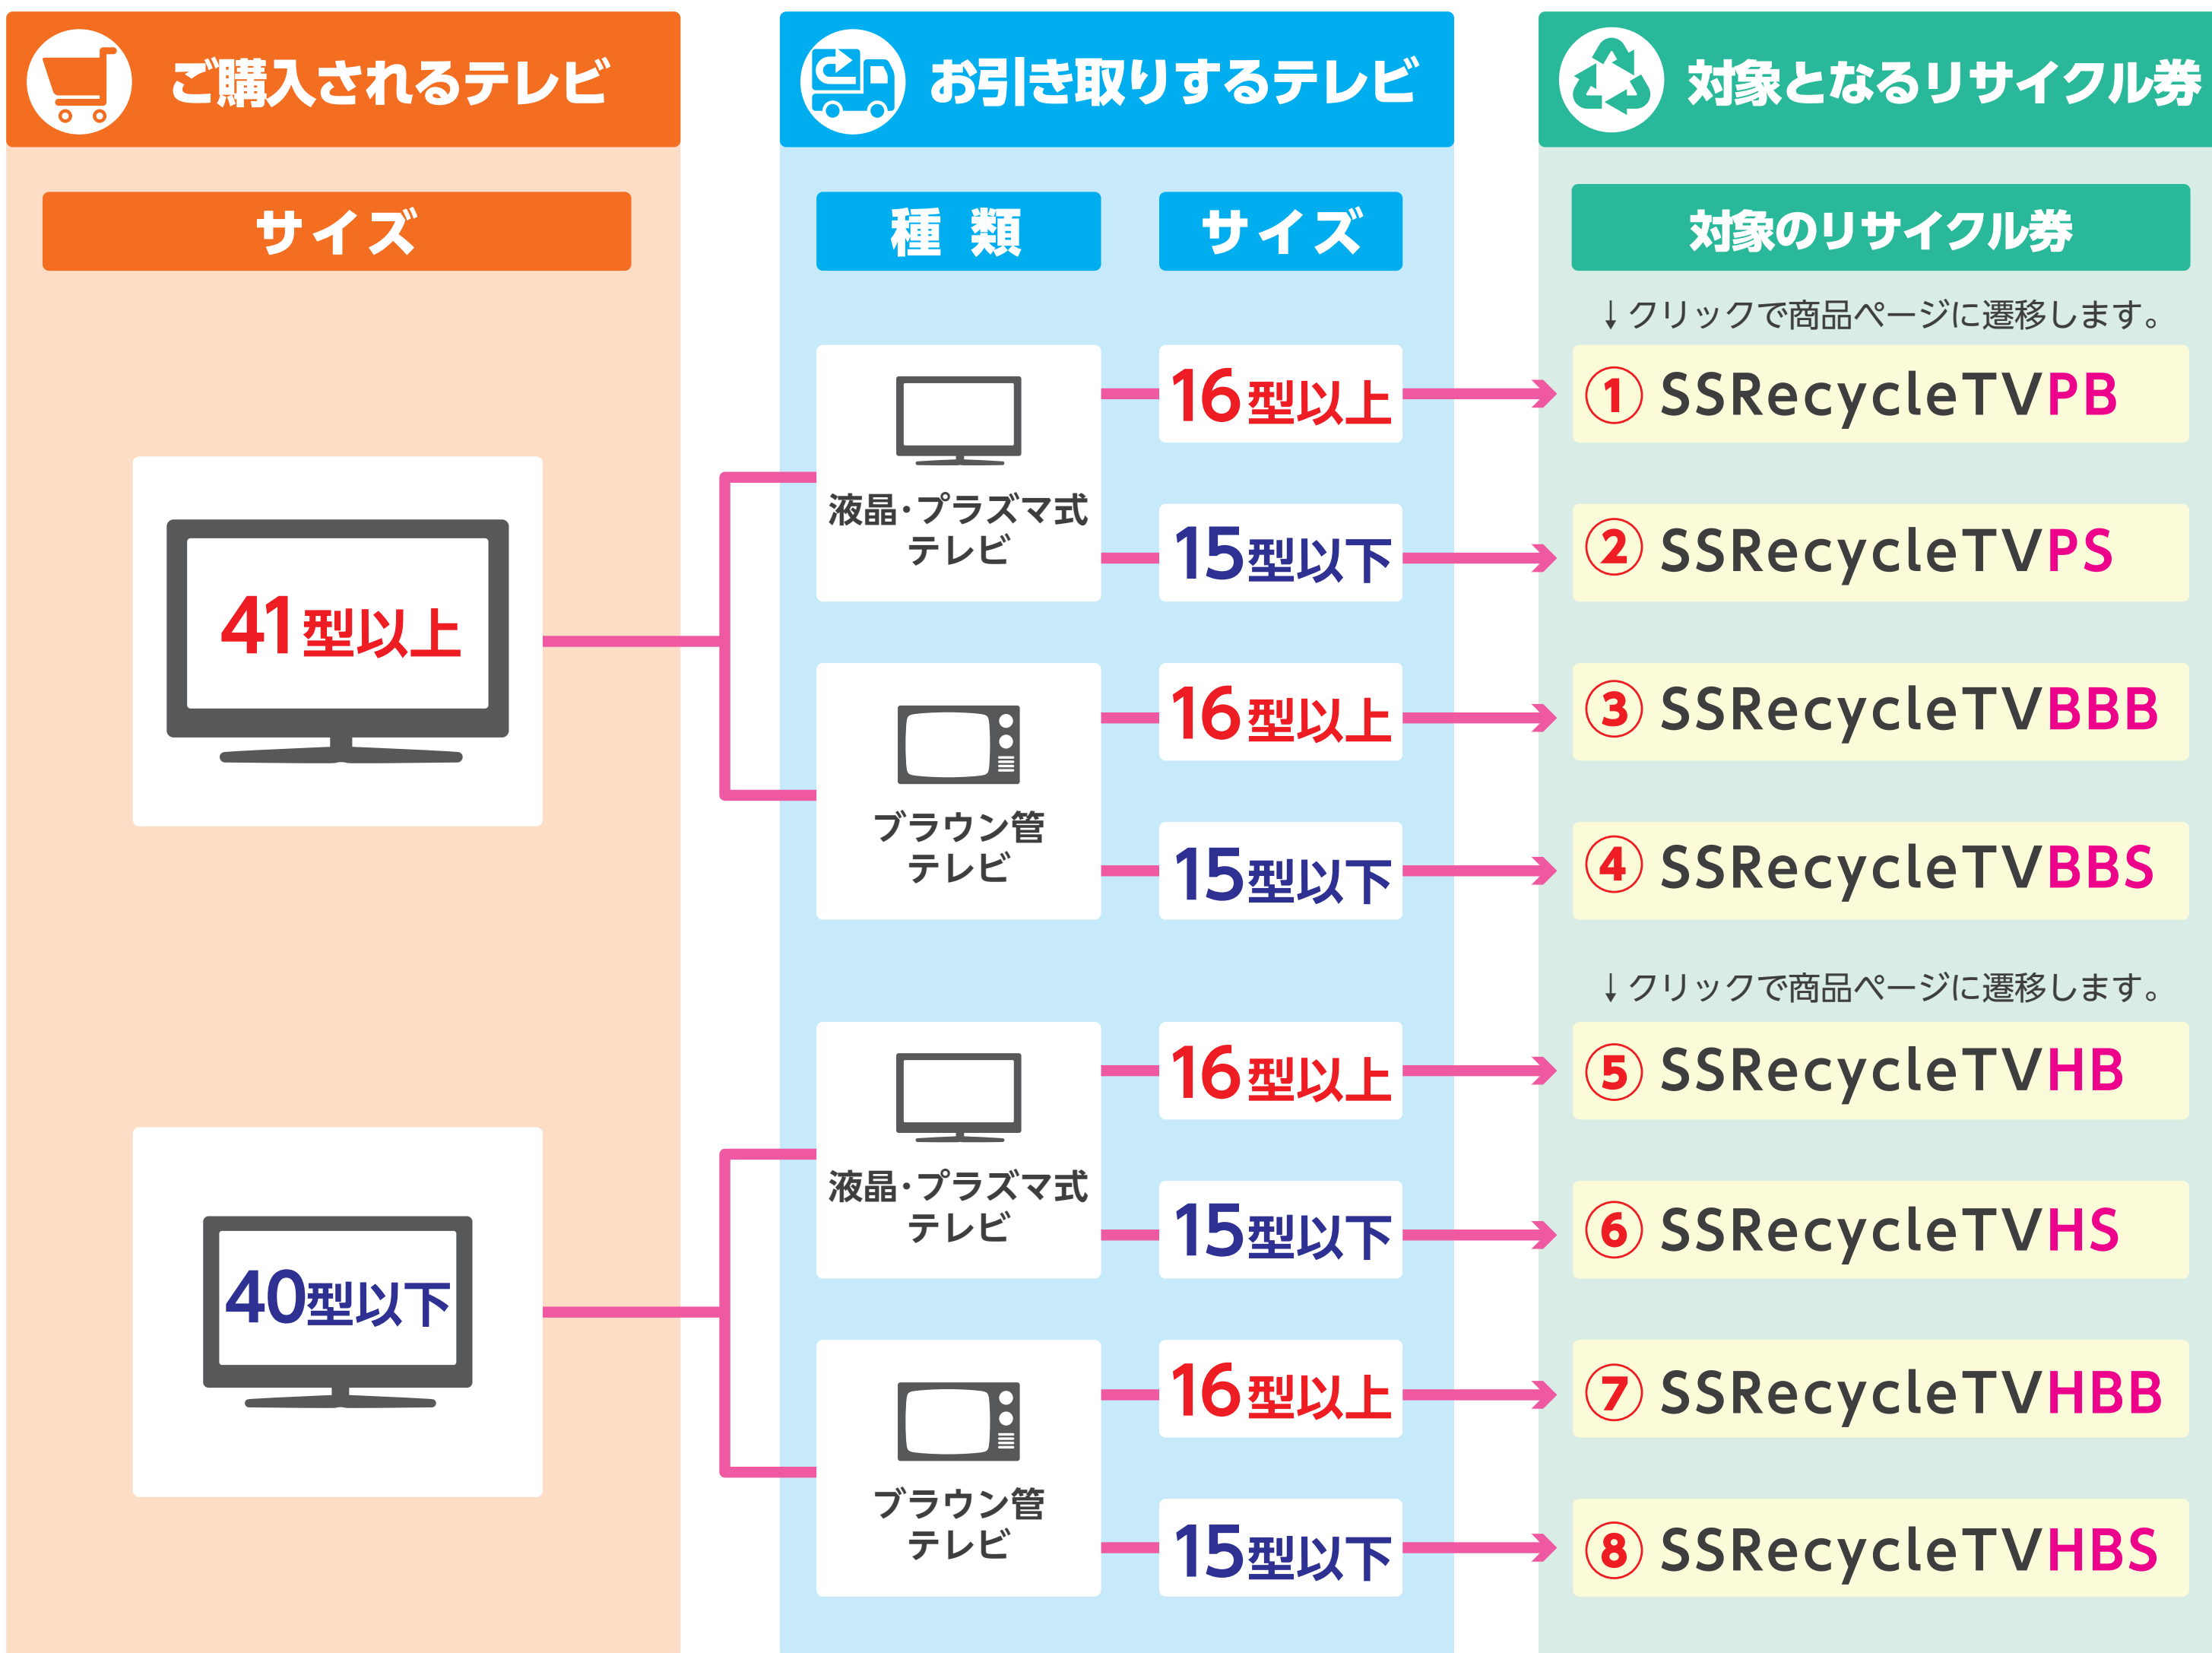

古いテレビの処分には、リサイクル券が必要です。

「ご購入されるテレビ」・「引き取りするテレビ」の種類・サイズにより、リサイクル券の種類が異なります。

なお、リサイクル券料金にはご購入商品の取付費が含まれています。

リサイクル券ご購入の場合は、商品お届け時に取付をいたします。

リサイクルしたいテレビのサイズの調べ方

テレビの型番で区別してください。(裏側の定格表示に刻印等されていることが多いです)

TVS REGZA(株)の場合、型番の最初の2桁の数字が画面サイズを表しています。

ご不明な場合は製造メーカーまでお問い合わせください。

<例> 24V34 → 24型、50Z570L → 50型