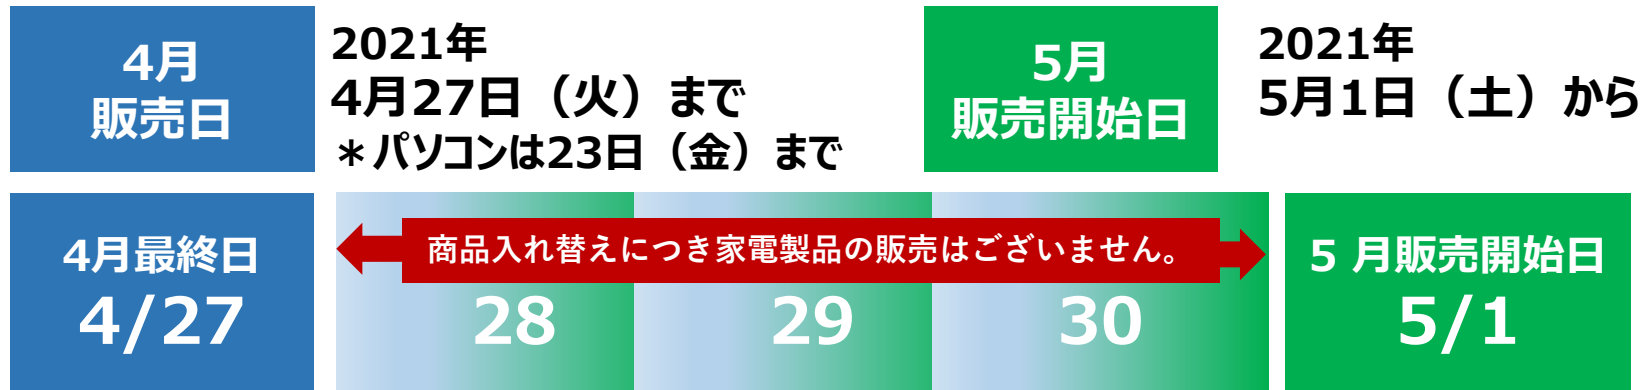

GWに関連した **TBLS shopping** のスケジュールについて

家電製品のTBLS shopping販売日について

お問い合わせのご対応について/すべての商品について、**4月28日（水）17:00** までとなります。あらかじめご了承ください。

TBEX休業日は4月29日（木）～5月5日（水）までとなります。TBLS shoppingは通常通りご利用いただけます。

GWの配送について

■ **家電製品、あったらいい家電の一部** ※ご入金確認後、商品の手配をさせていただきます。